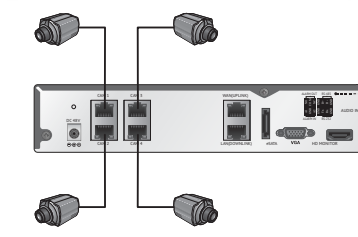

<p>LID90A200 VONKAJŠIA</p>  <p>IP66 vodeodolná 3-Axis držiak</p> <p>1/2,8" SONY 2,4Mpx High-resolution CMOS Sensor Ambarella A5S66. Zobrazenie: 1080P/720P @ 30sn/s/kanál, WDR. Vstavané PoE, IR LED \varnothing5X42PCS, dosah 60m. Manuálny zoom objektiv 2,8-12 mm (3M Pixels)</p>	<p>LIN40A200 VONKAJŠIA</p>  <p>IP66 vodeodolná 3-Axis držiak</p> <p>1/2,8" SONY 2,4Mpx High-resolution CMOS Sensor Ambarella A5S66. Zobrazenie: 1080P/720P @ 30sn/s/kanál, WDR. Vstavané PoE, IR LED \varnothing5X42PCS, dosah 40m. Manuálny zoom objektiv 2,8-12 mm (3M Pixels)</p>	<p>LID40A200 VONKAJŠIA</p>  <p>IP66 vodeodolná 3-Axis držiak</p> <p>1/2,8" SONY 2,4Mpx High-resolution CMOS Sensor Ambarella A5S66. Zobrazenie: 1080P/720P @ 30sn/s/kanál, WDR. Vstavané PoE, IR LED \varnothing5X42PCS, dosah 40m. Manuálny zoom objektiv 2,8-12 mm (3M Pixels)</p>	<p>LBH24T200 VONKAJŠIA</p>  <p>IP66 vodeodolná 3-Axis držiak</p> <p>1/2,8" SONY 2.4Mpx High-resolution CMOS Sensor TI DaVinci™ DM368, IMX222+DM368, 1080P / 720P@30fps, 3MP HD manual objektiv 3,6mm/F2.0 s IR filtrom, 5x24IR LED-20m</p>
--	---	--	--

IPX 0412-L

4 kanálový s osadením PoE switchom, rozlíšenie 4x1080p, 100 snímkov/sec., záznam 4x1080p/100 snímkov/sec., zobrazenie 4x1080p

IPXE 1648P 16 kanálový HD IP záznamník s PoE switchom, rozlíšenie 16x1080p, 400 snímkov/sec., triplex, dual stream, ONVIF, obojsmerné audio, výstup HDMI, záznam 8x1080p/200 snímkov/sec., 2xUSB, 2xWEB server, digitál zoom, zobrazenie 16x1080p, kompresia H264