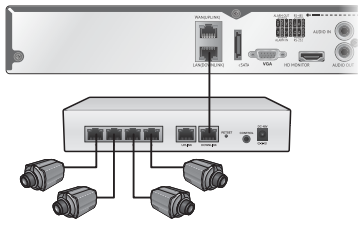

<p>LID90A200 VONKAJŠIA</p>  <p>IP66 vodeodolná 3-Axis držiak</p> <p>1/2,8" SONY 2,4Mpx High-resolution CMOS Sensor Ambarella A5S66. Zobrazenie: 1080P/720P @ 30sn/s/kanál, WDR. Vstavané PoE, IR LED \varnothing5X42PCS, dosah 60m. Manuálny zoom objektiv 2,8-12 mm (3M Pixels)</p>	<p>LIN40A200 VONKAJŠIA</p>  <p>IP66 vodeodolná 3-Axis držiak</p> <p>1/2,8" SONY 2,4Mpx High-resolution CMOS Sensor Ambarella A5S66. Zobrazenie: 1080P/720P @ 30sn/s/kanál, WDR. Vstavané PoE, IR LED \varnothing5X42PCS, dosah 40m. Manuálny zoom objektiv 2,8-12 mm (3M Pixels)</p>	<p>LID40A200 VONKAJŠIA</p>  <p>IP66 vodeodolná 3-Axis držiak</p> <p>1/2,8" SONY 2,4Mpx High-resolution CMOS Sensor Ambarella A5S66. Zobrazenie: 1080P/720P @ 30sn/s/kanál, WDR. Vstavané PoE, IR LED \varnothing5X42PCS, dosah 40m. Manuálny zoom objektiv 2,8-12 mm (3M Pixels)</p>	<p>LBH24T200 VONKAJŠIA</p>  <p>IP66 vodeodolná 3-Axis držiak</p> <p>1/2,8" SONY 2.4Mpx High-resolution CMOS Sensor TI DaVinci™ DM368, IMX222+DM368, 1080P / 720P@30fps, 3MP HD manual objektiv 3,6mm/F2.0 s IR filtrom, 5x24IR LED-20m</p>
--	---	--	--

IPX 0412-L

4 kanálový s osadením PoE switchom, rozlíšenie 4x1080p, 100 snímkov/sec., záznam 4x1080p/100 snímkov/sec., zobrazenie 4x1080p

IPXE 1648P 16 kanálový HD IP záznamník s PoE switchom, rozlíšenie 16x1080p, 400 snímkov/sec., triplex, dual stream, ONVIF, obojsmerné audio, výstup HDMI, záznam 8x1080p/200 snímkov/sec., 2xUSB, 2xWEB server, digitál zoom, zobrazenie 16x1080p, kompresia H264