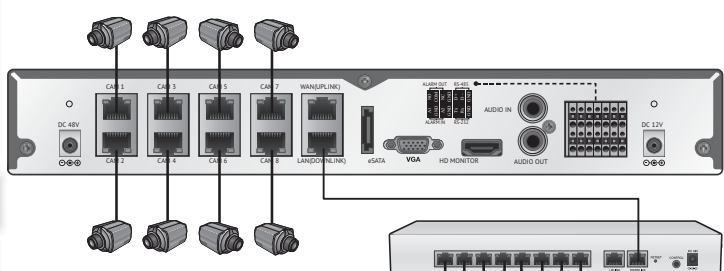

<p>LIRDNTA200</p>  <p>VNÚTORNÁ Anti Vandal</p> <p>1/2,8" 2,4Mpx High-resolution CMOS Sensor Ambarella A5S66. Zobrazenie: 1080P/720P @ 30sn/s/kanál, WDR. Externé PoE napájanie, IR LED \varnothing5X36PCS, dosah 30m. Manuálny zoom objektiv HD 2,8-12 mm (3M Pixels)</p>	<p>LIRDCA200</p>  <p>VNÚTORNÁ Anti Vandal</p> <p>1/2,8" 2,4Mpx, High-resolution CMOS Sensor Ambarella A5S66. Zobrazenie: 1080P/720P @ 30sn/s/kanál, WDR. Externé PoE napájanie, IR LED \varnothing5X36PCS, dosah 30m. Manuálny zoom objektiv HD 2,8-12 mm (3M Pix.)</p>	<p>LCDNT200</p>  <p>VNÚTORNÁ Anti Vandal</p> <p>1/2,8" SONY DOME PLAST 2.4Mpx High-resolution CMOS Sensor TI DaVinci™ DM368, IMX222+DM368, 1080P/720P @ 30fps, 3MP HD manual zoom objektiv 2.8-12mm s IR filtrom, 5x21IR LED-20m, 3-Axis</p>	<p>LIRDN130</p>  <p>VNÚTORNÁ Anti Vandal</p> <p>1/3" SONY DOME Low Illumination 1.4Mpx CMOS Sensor HISILICON Hi3518C, IMX238 + Hi3518C, 1024/960PP/720P @ 30fps, 2MP HD manual objektiv 3,6mm/F2.0 s IR filtrom, 5x24IR LED-20m</p>
---	---	--	--

IPX 0412-L

4 kanálový s osadením PoE switchom, rozlíšenie 4x1080p, 100 snímkov/sec., záznam 4x1080p/100 snímkov/sec., zobrazenie 4x1080p

IPXE 1648P 16 kanálový HD IP záznamník s PoE switchom, rozlíšenie 16x1080p, 400 snímkov/sec., triplex, dual stream, ONVIF, obojsmerné audio, výstup HDMI, záznam 8x1080p/200 snímkov/sec., 2xUSB, 2xWEB server, digitál zoom, zobrazenie 16x1080p, kompresia H264

IPXE 041P

4 kanálový bez PoE switchu, rozlíšenie 4x1080p, 100 snímkov/sec., záznam 4x1080p/100 snímkov/sec., zobrazenie 4x1080p

IPXE 082P

8 kanálový bez PoE switchu, rozlíšenie 8x1080p, 100 snímkov/sec., záznam 8x1080p/200 snímkov/sec., zobrazenie 8x1080p